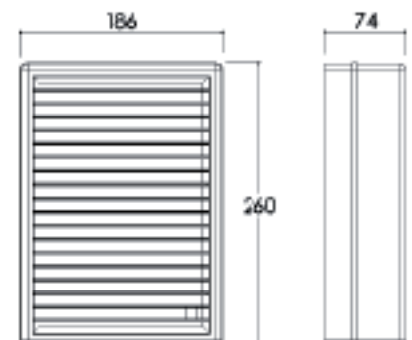

AFR 01

Fettfilter für die Wohnküche

Für Abluftelemente Serie 80, Serie 67, Serie 69 (ohne Präsenzerfassung)

Für Wohnküchen (nach DIN 1946-6)

Filterklasse G2 (DIN EN 779/ 2002)

Auswaschbar (spülmaschinenfest)

Abluftelement (passend)
Filterklasse (geprüft)
integrierter Alustreckmetall Filter
Ersatzfilter AFRE 01
Eigenschaften
Gewicht
Farbe
Material Gehäuse / Filter Alustreckmetall
Reinigung
Installation
Einsatzvariante
Einsatz: Wohnküche gemäß DIN 1946 Teil 6: 2009-05

AFR 01
Serie 80 (ohne Präsenzerfassung)
G2 gemäß DIN EN 779/2002
■
□
g
600
weiß
ABS / Alu
auswaschbar (spülmaschinenfest)
Wand, Decke
■
■ standard - □ optional

Beachte:
Beim Einsatz mit einem Abluftelement der Serie 80 ist die Frontplatte des Abluftelementes zu entfernen.

Maße in mm