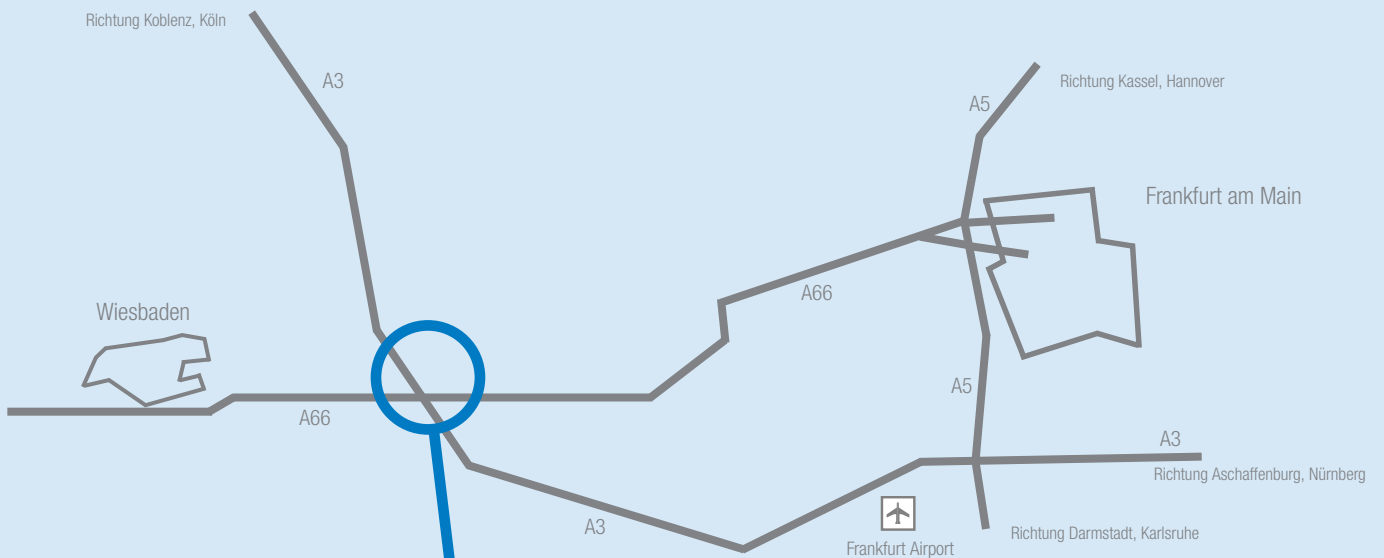

IHR WEG ZU AERECO GMBH

Aereco GmbH
Robert-Bosch-Str. 9
65719 Hofheim-Wallau

Tel.: 06122/ 92 768 30
Fax: 06122/ 92 768 90

www.aereco.de
info@aereco.de