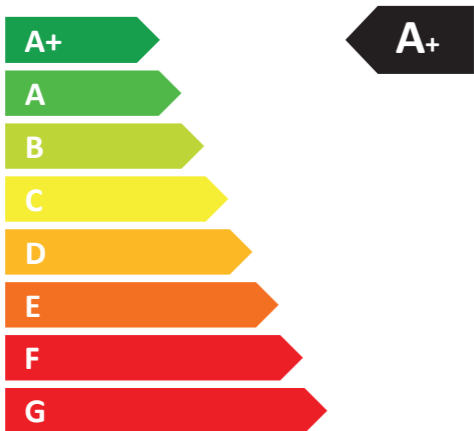

ENERG
енергия · ενεργεια

AERECO

LAD easy

40

dB

35 m³/h