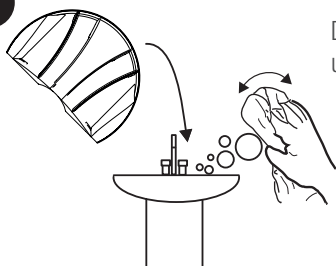

Das Gitter mit warmem Wasser
und Spülmittel reinigen.

4