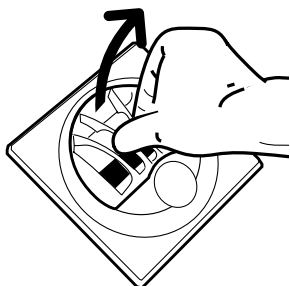

Ihr Gebäude
ist mit einem
Aereco Abluftsystem
ausgestattet.

Bedienungs- und
Reinigungshinweise
für Ihre

Abluft- elemente ABI 100

mehrmals jährlich :

1

Das Gitter abnehmen.

2

Reinigen Sie die Oberfläche mit
einem normalen Staubtuch.