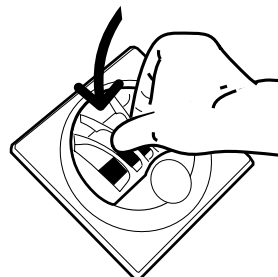

Das Gitter wieder aufsetzen.