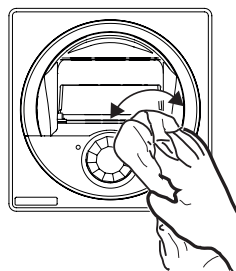

Ihr Gebäude
ist mit einem
Aereco Abluftsystem
ausgestattet.

Bedienungs- und
Reinigungshinweise
für Ihre

Abluft- elemente ABI 100

mehrmals jährlich :

1

Das Gitter abnehmen.

2

Reinigen Sie die Oberfläche mit
einem normalen Staubtuch.