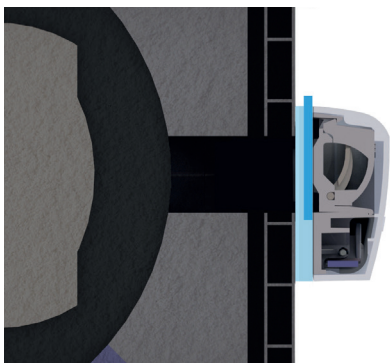

### Flaches Design für einen effizienten Insektenschutz

Das Insektenschutzgitter ROIS 02 wurde speziell für den Außenluftdurchlass ZUROH 100 / ZUROH 110 entwickelt und dient dem Schutz vor dem Eindringen von Insekten.

Durch die minimale Aufbauhöhe bringt sich das ROIS 02 unauffällig in das flache Design des ZUROH 100 / ZUROH 110 ein. Das ROIS 02 eignet sich auch für die nachträgliche Montage.

### Unsichtbare Ergänzung

Die Gittergrundplatte ist in der Farbe der Frontblende des ZUROH gehalten, das Gitter besteht aus transparentem Material.

Produkt	ROIS 02
Artikelnummer	110067
Beschreibung	Insektenschutzgitter
Passend für	ZUROH 100 / ZUROH 110
<b>Eigenschaften</b>	
Gewicht	g 90
Abmessungen (B x H x T)	mm 328 x 57 x 5
Farbe	weiß, transparent
Material	PVC, Acrylglas
<b>Montage</b>	
Montageort	zwischen ALD und Rollladenkasten / ROPS 01
Fräsung	siehe Montageanleitung ALD
Als Nachrüstlösung geeignet	■

Hinweis: Das ROIS 02 ist nicht kompatibel mit ROLE 01 und ROFD 01. ■ standard

Das ROIS 02 wird zwischen Rollladenkasten / ROPS 01 und ZUROH 100 / 110 platziert.

Das Insektenschutzgitter ohne Werkzeug zur Reinigung herausnehmbar.