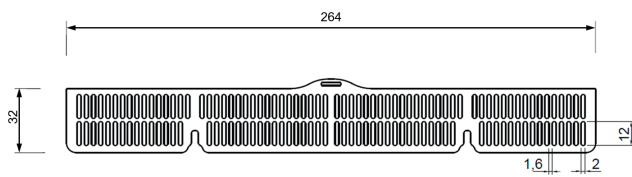

### Unsichtbare Ergänzung

Die Gittergrundplatte ist in der Farbe der Frontblende des ZUROH gehalten, das Gitter besteht aus transparentem Material.

Produkt	ROIS 02
Artikelnummer	110067
Beschreibung	Insektenschutzgitter
Passend für	ZUROH 100 / ZUROH 110
<b>Eigenschaften</b>	
Gewicht	g 90
Abmessungen (B x H x T)	mm 328 x 57 x 5
Farbe	weiß, transparent
Material	PVC, Acrylglas
<b>Montage</b>	
Montageort	zwischen ALD und Rollladenkasten / ROPS 01
Fräsung	siehe Montageanleitung ALD
Als Nachrüstlösung geeignet	■

Hinweis: Das ROIS 02 ist nicht kompatibel mit ROLE 01 und ROFD 01. ■ standard

Das ROIS 02 wird zwischen Rollladenkasten / ROPS 01 und ZUROH 100 / 110 platziert.

Das Insektenschutzgitter ohne Werkzeug zur Reinigung herausnehmbar.

## Abmessungen in mm

ROIS 02 - Frontansicht

Gitterplatte ROIS 02 - Frontansicht

Gittergrundplatte ROIS 02 - Frontansicht