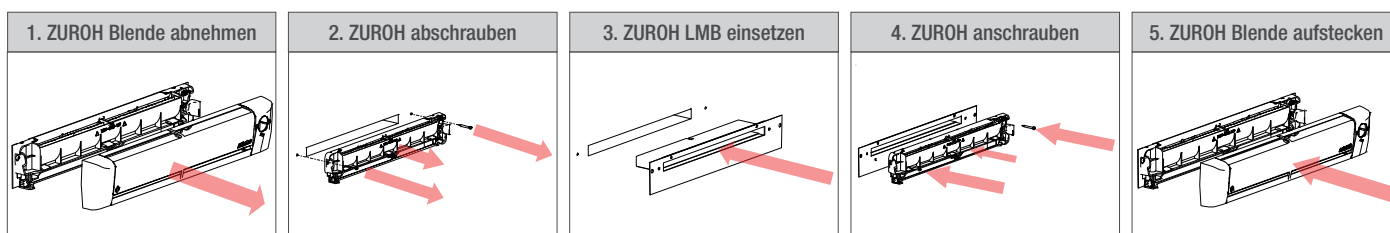

ZUROH LMB

Luftmengenbegrenzer für
Rollladenkasten-ALD ZUROH 100 / 110

ZUROH LMB

Schutz vor äußeren Einflüssen

Einfache Montage

Art.-Nr.		130474
passend für		ZUROH 100 / ZUROH 110
erhöhte akustische Eigenschaften		nein
Eigenschaften		
Gewicht	g	360
Abmessungen inkl. Blende (B x H x T)	mm	324 x 51 x 51
Abmessungen Stutze (B x H x T)	mm	249 x 16 x 50
Farbe		verzinktes Stahlblech
Material		verzinktes Stahlblech/Silikon
Montage		
Montageort		hinter ZUROH / in Rollladenkasten
Fräsung		Siehe Fräsmaße ZUROH
Zur Nachrüstung geeignet		ja

Hinweis:

Bei Verwendung von ZUROH LMB mit Luftkanal ist zu beachten:

ROLK: ZUROH LMB ersetzt ROLK. ZUROH LMB wird direkt in Fräsung eingeschoben

ROMK: ZUROH LMB wird in ROMK eingeschoben

Lufttechnische Angaben

Maße in mm

Angaben mit ZUROH 100/110 @ max Öffnung